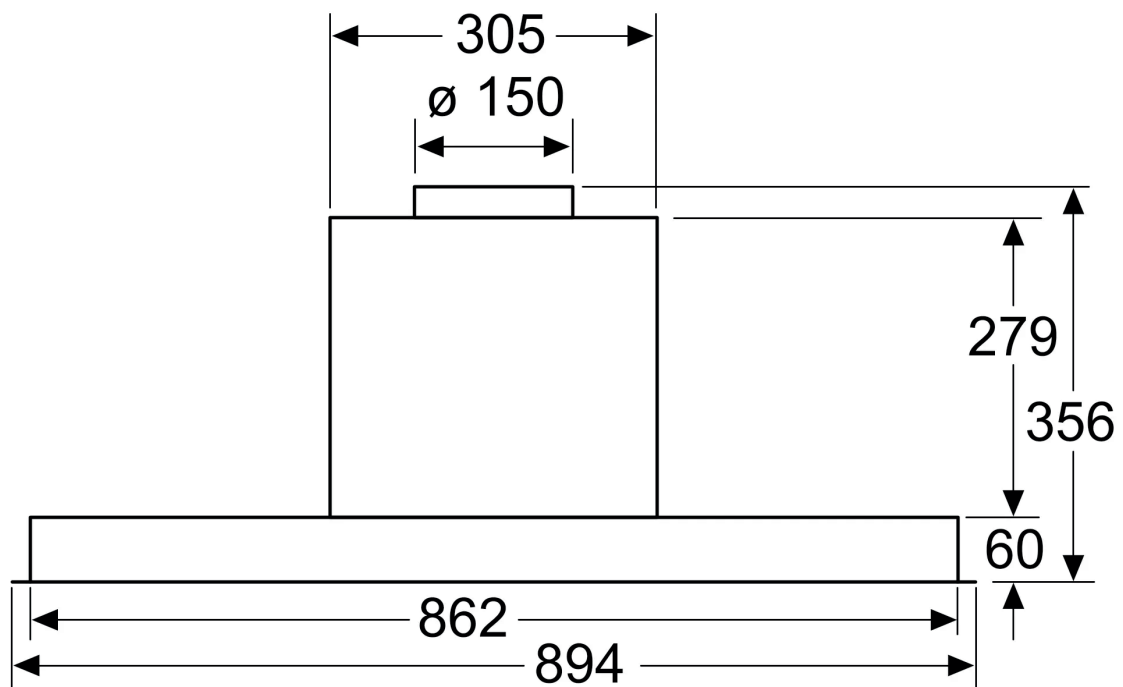

Dimensiones en mm
Vista lateral

Dimensiones en mm
Vista frontal

Dimensiones en mm

A: Zona sin bisagras

Dimensiones en mm

Desde el borde superior del soporte para ollas:

A: Cocina eléctrica

B: Cocina de gas