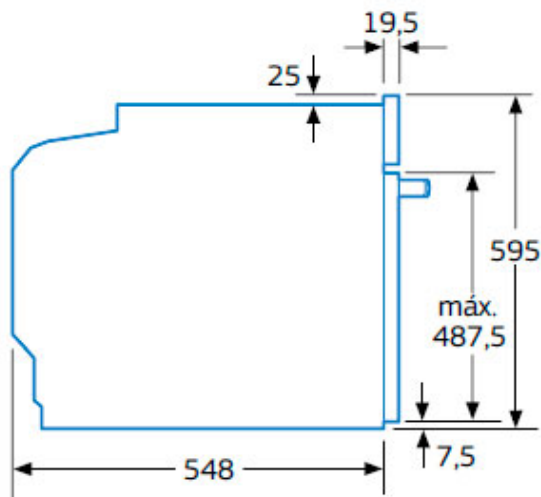

A: 19,5 mm
 B: Espacio para la conexión del aparato 320 x 115 mm

Montaje con una placa.