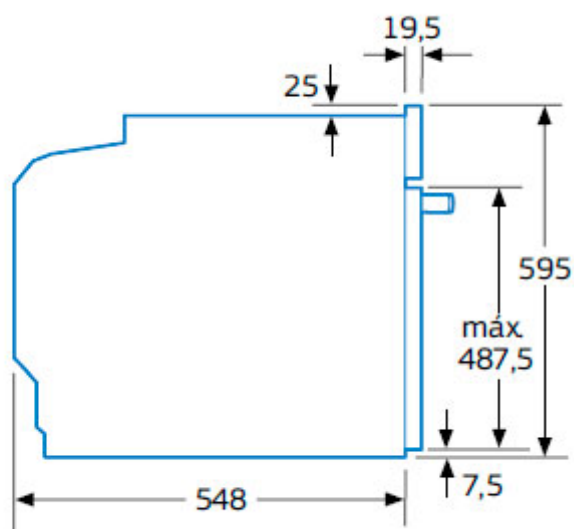

- A: 19,5 mm
 B: Espacio para la conexión del aparato 320 x 115 mm

Montaje con una placa.