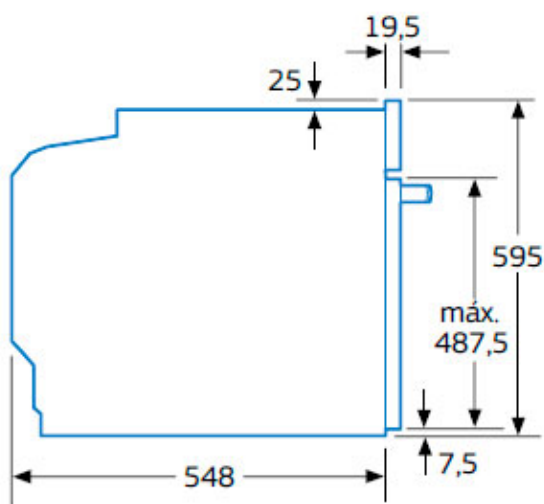

- A: 19,5 mm
- B: Espacio para la conexión del aparato 320 x 115 mm

Montaje con una placa.