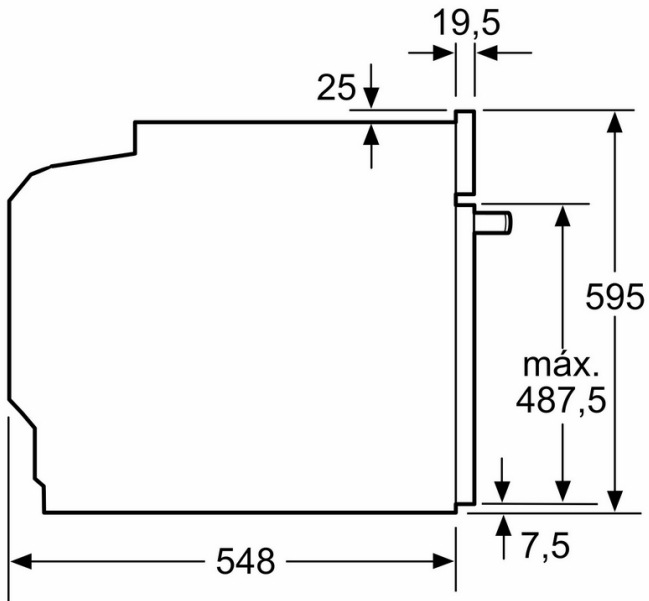

Dimensiones en mm

**A:** 19,5 mm

**B:** Espacio para la conexión del aparato  
320 x 115 mm

Montaje con una placa.

Dimensiones en mm

Dimensiones en mm