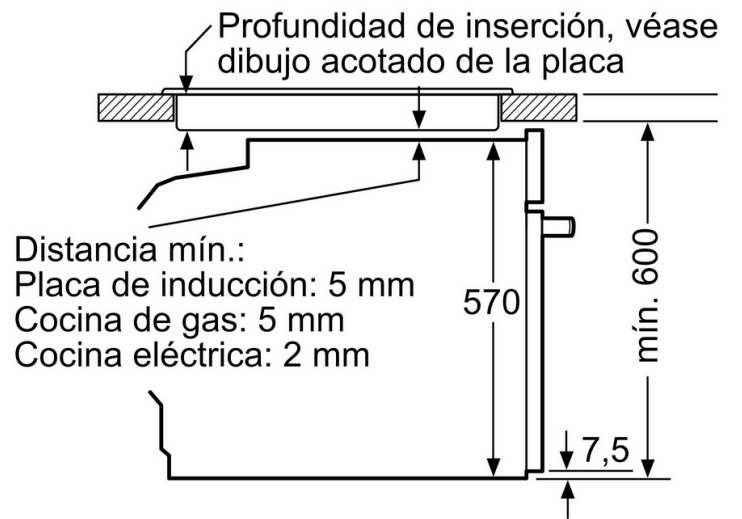

Dimensiones en mm

**A:** 19,5 mm

**B:** Espacio para la conexión del aparato  
320 x 115 mm

Montaje con una placa.

Dimensiones en mm

Dimensiones en mm