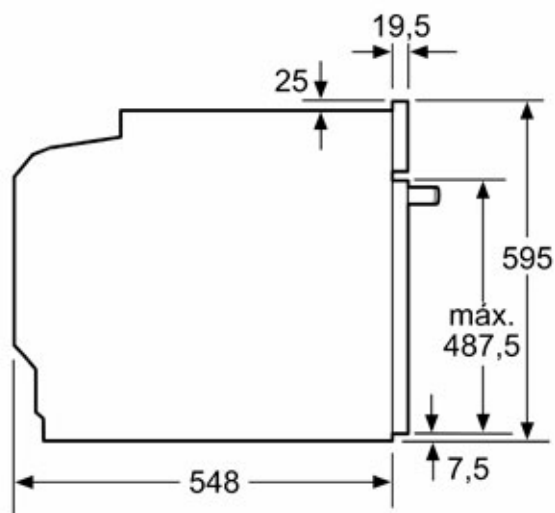

Dimensiones en mm

A: 19,5 mm

B: Espacio para la conexión del aparato  
320 x 115 mm

Montaje con una placa.

Dimensiones en mm

Dimensiones en mm

Dimensiones en mm