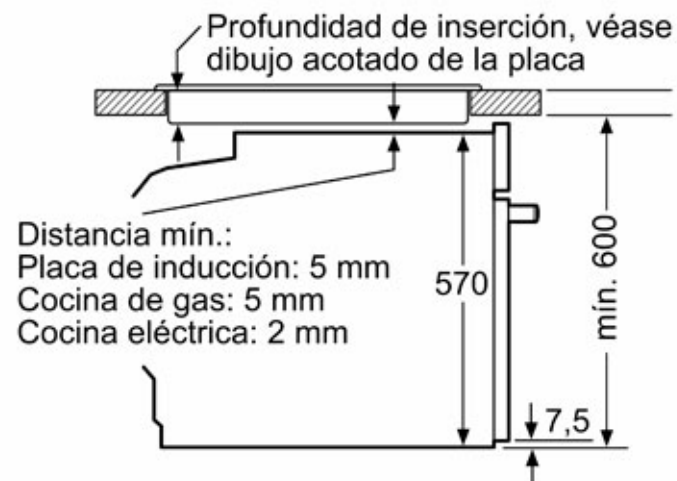

Dimensiones en mm

A: 19,5 mm

B: Espacio para la conexión del aparato  
320 x 115 mm

Montaje con una placa.

Dimensiones en mm

Dimensiones en mm

Dimensiones en mm