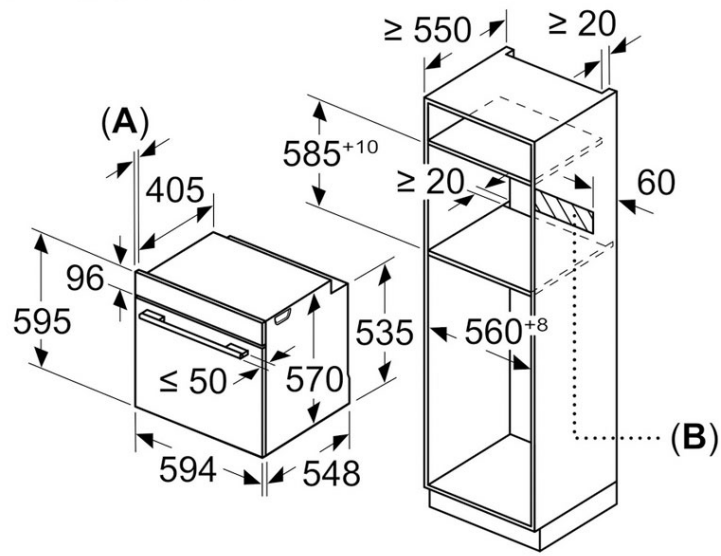

Dimensiones en mm

A: 19,5 mm

B: Espacio para la conexión del aparato
320 x 115 mm

Espacio para
conexión
del aparato
320 x 115
Dimensiones en mm

Dimensiones en mm

Montaje con una placa.

Distancia mín.:
Placa de inducción: 5 mm
Cocina de gas: 5 mm
Cocina eléctrica: 2 mm

Dimensiones en mm