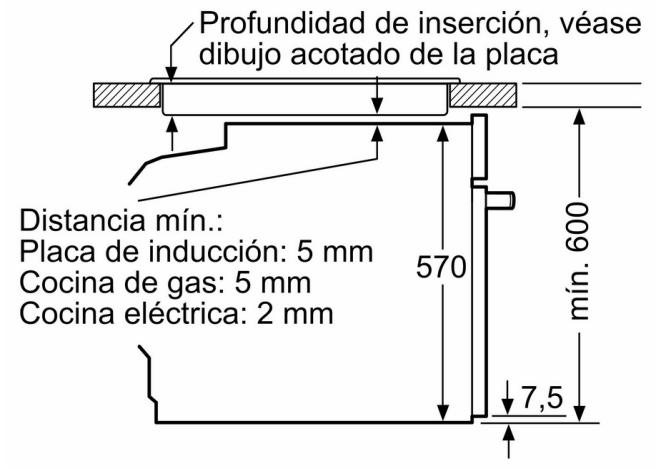

Dimensiones en mm

A: 19,5 mm

B: Espacio para la conexión del aparato
320 x 115 mm

Espacio para
conexión
del aparato
320 x 115
Dimensiones en mm

Dimensiones en mm

Montaje con una placa.

Distancia mín.:
Placa de inducción: 5 mm
Cocina de gas: 5 mm
Cocina eléctrica: 2 mm

Dimensiones en mm