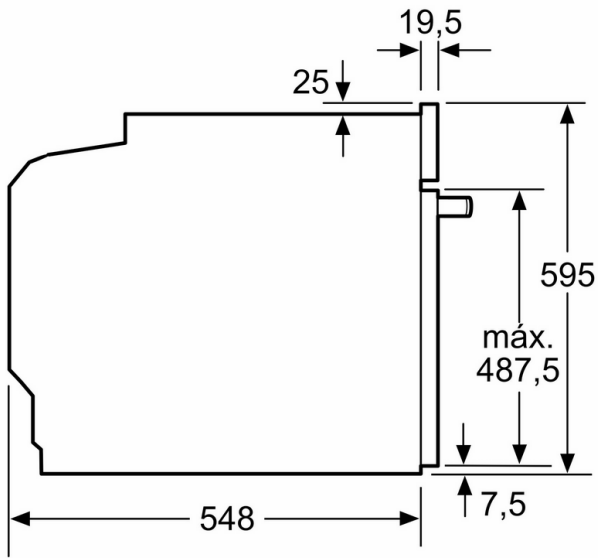

Dimensiones en mm

A: 19,5 mm

B: Espacio para la conexión del aparato
320 x 115 mm

Espacio para
conexión
del aparato
320 x 115
Dimensiones en mm

Dimensiones en mm

Montaje con una placa.

Distancia mín.:
Placa de inducción: 5 mm
Cocina de gas: 5 mm
Cocina eléctrica: 2 mm

Dimensiones en mm