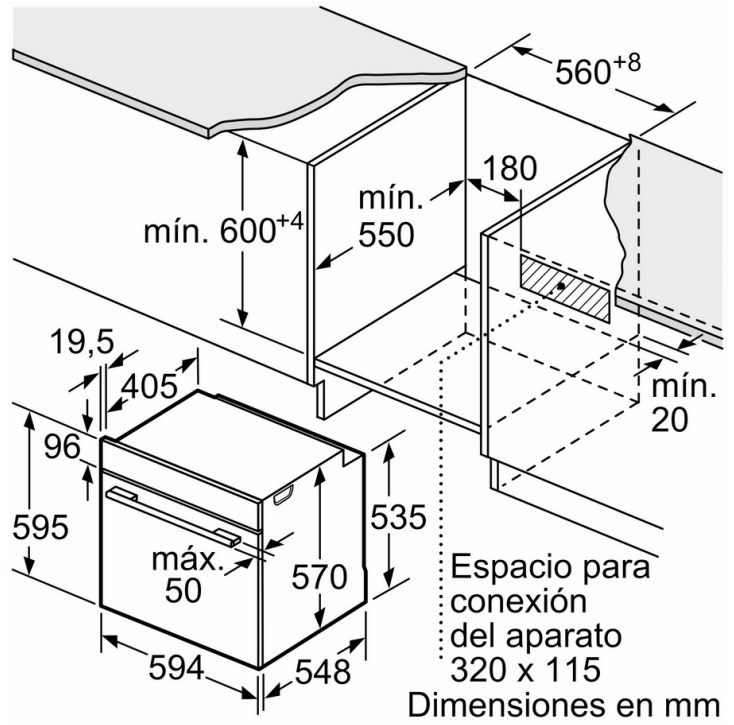

Dimensiones en mm

A: 19,5 mm

B: Espacio para la conexión del aparato
320 x 115 mm

Espacio para
conexión
del aparato
320 x 115
Dimensiones en mm

Dimensiones en mm

Montaje con una placa.

Distancia mín.:
Placa de inducción: 5 mm
Cocina de gas: 5 mm
Cocina eléctrica: 2 mm

Dimensiones en mm