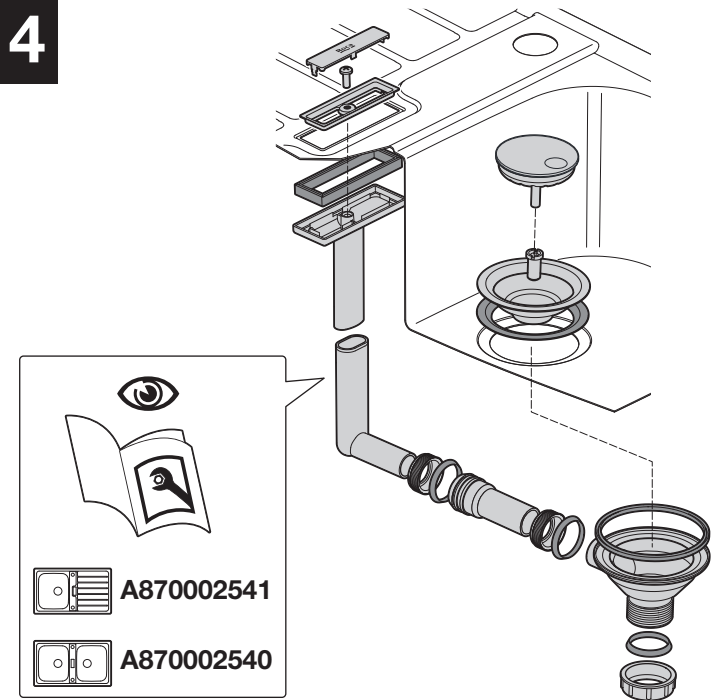

## SIENA

**A870KC0860** - 860x500 mm

**A870KC1000** - 1000x500 mm

**A870K20860** - 860x500 mm

	A870KC0860	A870KC1000	A870K20860
A	340	450	340
B	400		
C	200		

[mm]

**1**

	A870KC0860	A870KC1000	A870K20860
X	840	980	840
Y	480	480	480

[mm]

**2**

**3**

**4**

**A870002541**

**A870002540**

**Se recomienda la instalación de un grifo con caño giratorio.**

It is recommended to install a faucet with swivel spout.