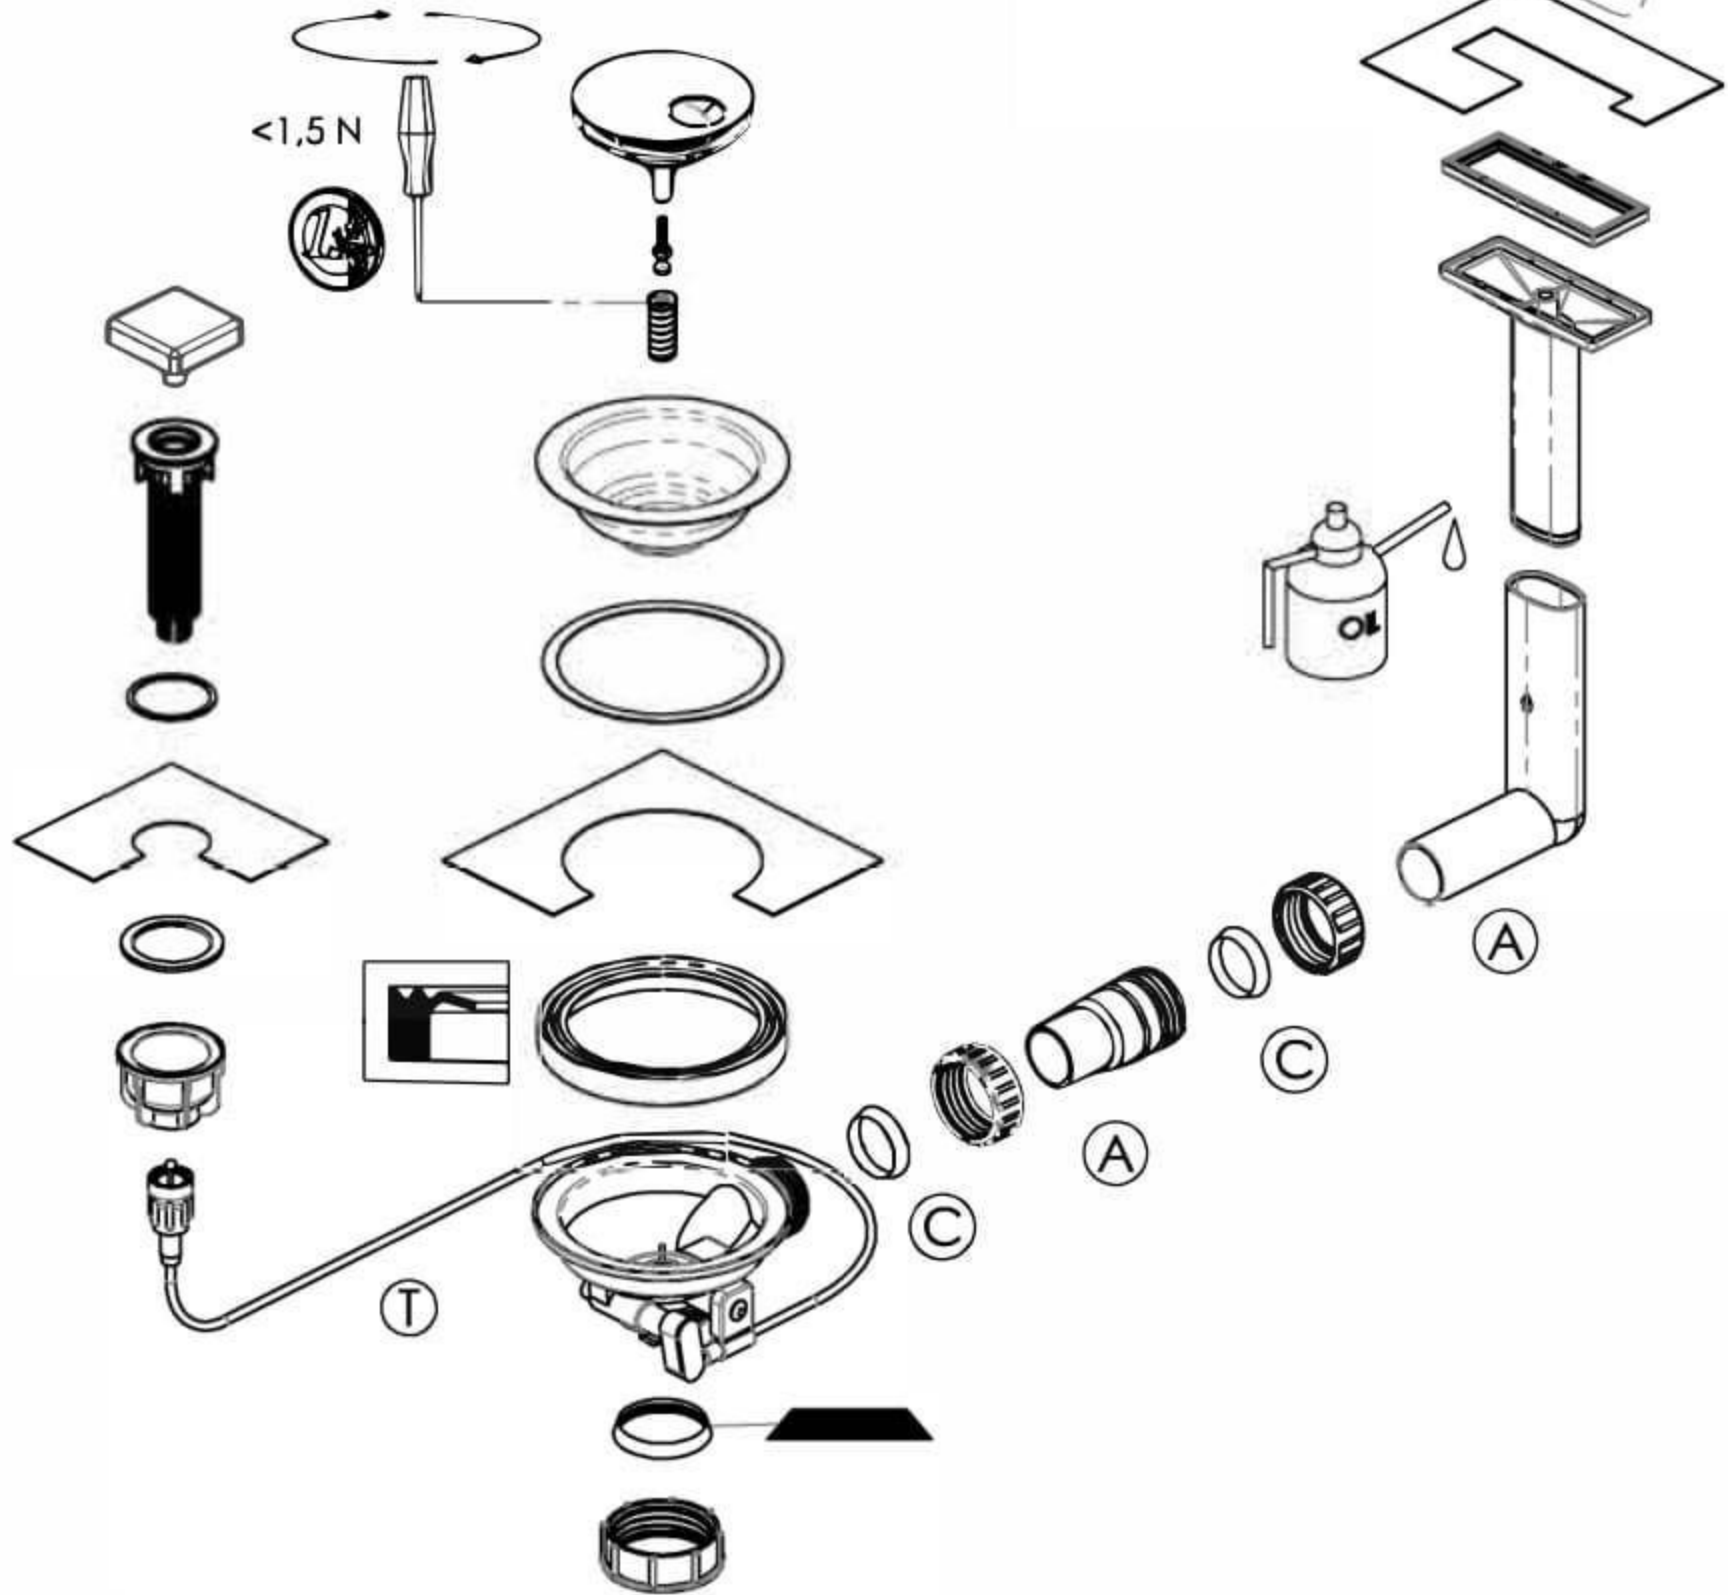

Roca

Roca Sanitario, S.A.
Avda. Diagonal, 513
08029 Barcelona
SPAIN
www.roca.com

A870002541d