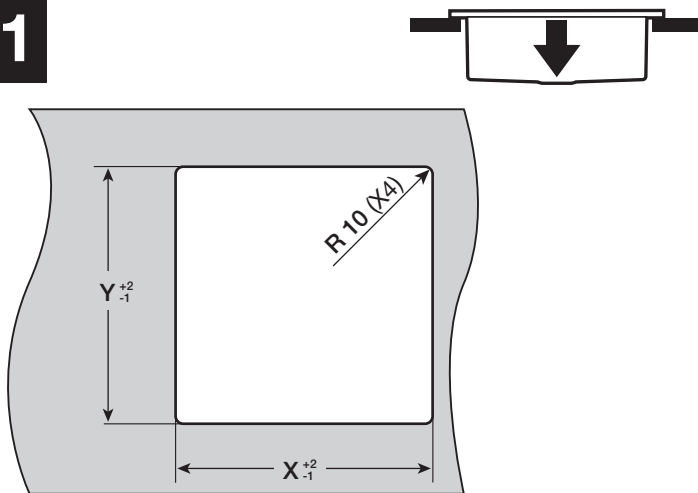

## SIENA

**A870KC0860** - 860x500 mm

**A870KC1000** - 1000x500 mm

**A870K20860** - 860x500 mm

	A870KC0860	A870KC1000	A870K20860
A	340	450	340
B	400		
C	200		

[mm]

**1**

	A870KC0860	A870KC1000	A870K20860
X	840	980	840
Y	480	480	480

[mm]

**2**

**3**

**4**

**A870002541**

**A870002540**

**Se recomienda la instalación de un grifo con caño giratorio.**

It is recommended to install a faucet with swivel spout.