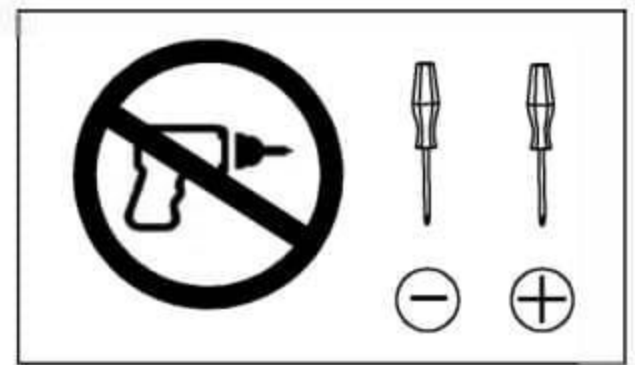

Roca

Roca Sanitario, S.A.
Avda. Diagonal, 513
08029 Barcelona
SPAIN
www.roca.com

A870002541d