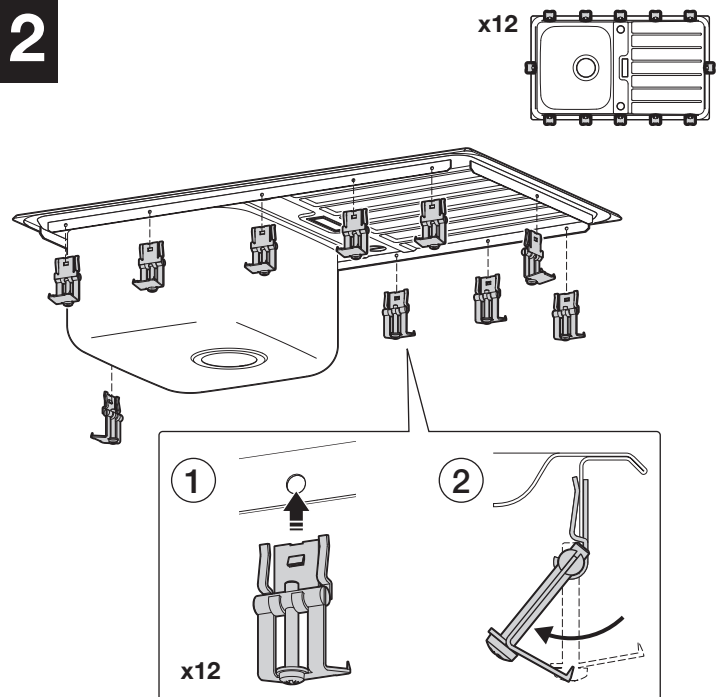

## SIENA

**A870KC0860** - 860x500 mm

**A870KC1000** - 1000x500 mm

**A870K20860** - 860x500 mm

	A870KC0860	A870KC1000	A870K20860
A	340	450	340
B	400		
C	200		

[mm]

**1**

	A870KC0860	A870KC1000	A870K20860
X	840	980	840
Y	480	480	480

[mm]

**2**

**3**

**4**

**A870002541**

**A870002540**

**Se recomienda la instalación de un grifo con caño giratorio.**

It is recommended to install a faucet with swivel spout.