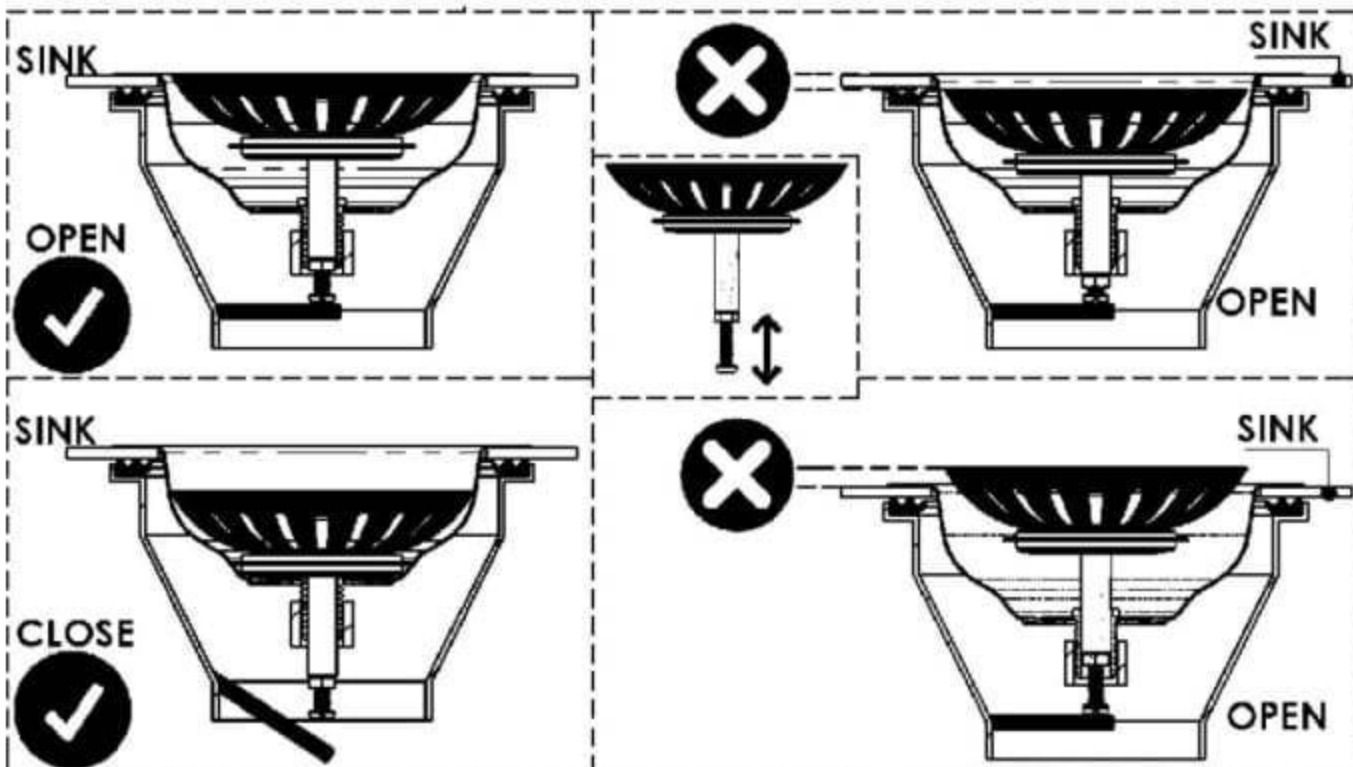

Roca

Roca Sanitario, S.A.
Avda. Diagonal, 513
08029 Barcelona
SPAIN
www.roca.com

A870002541d