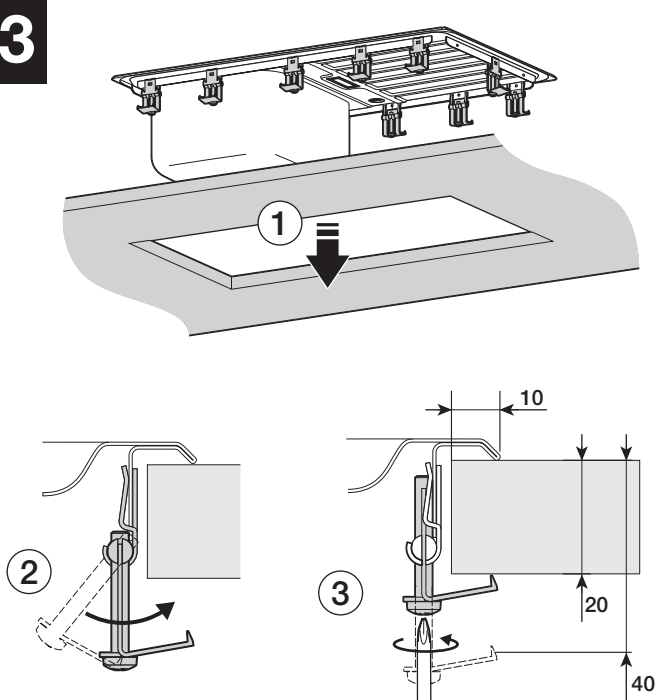

## SIENA

**A870KC0860** - 860x500 mm

**A870KC1000** - 1000x500 mm

**A870K20860** - 860x500 mm

	A870KC0860	A870KC1000	A870K20860
A	340	450	340
B	400		
C	200		

[mm]

**1**

	A870KC0860	A870KC1000	A870K20860
X	840	980	840
Y	480	480	480

[mm]

**2**

**3**

**4**

**A870002541**

**A870002540**

**Se recomienda la instalación de un grifo con caño giratorio.**

It is recommended to install a faucet with swivel spout.