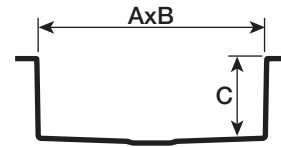

## SIENA

**A870KC0860** - 860x500 mm

**A870KC1000** - 1000x500 mm

**A870K20860** - 860x500 mm

	A870KC0860	A870KC1000	A870K20860
A	340	450	340
B	400		
C	200		

[mm]

**1**

	A870KC0860	A870KC1000	A870K20860
X	840	980	840
Y	480	480	480

[mm]

**2**

**3**

**4**

**A870002541**

**A870002540**

**Se recomienda la instalación de un grifo con caño giratorio.**

It is recommended to install a faucet with swivel spout.