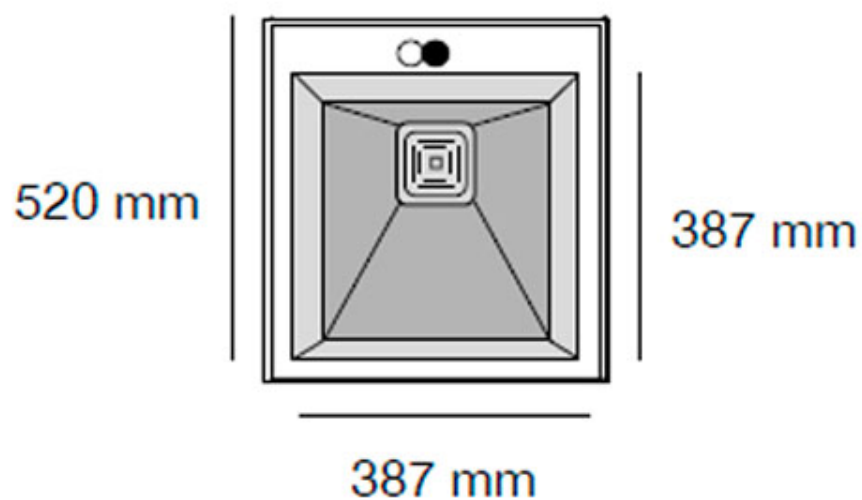

## Medidas

468 mm

448 mm

Sobre encimera  
Mueble 45 cm