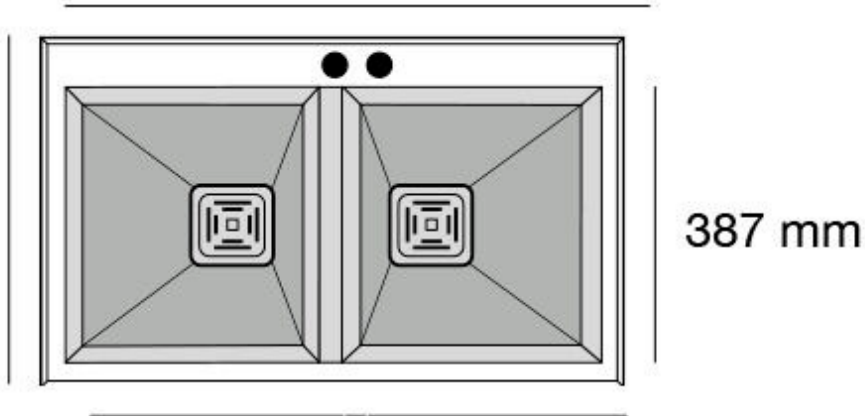

Medidas

860 mm

520 mm

387 mm

370 mm 45 mm 370 mm

840 mm

Sobre encimera
Mueble 90 cm

500 mm