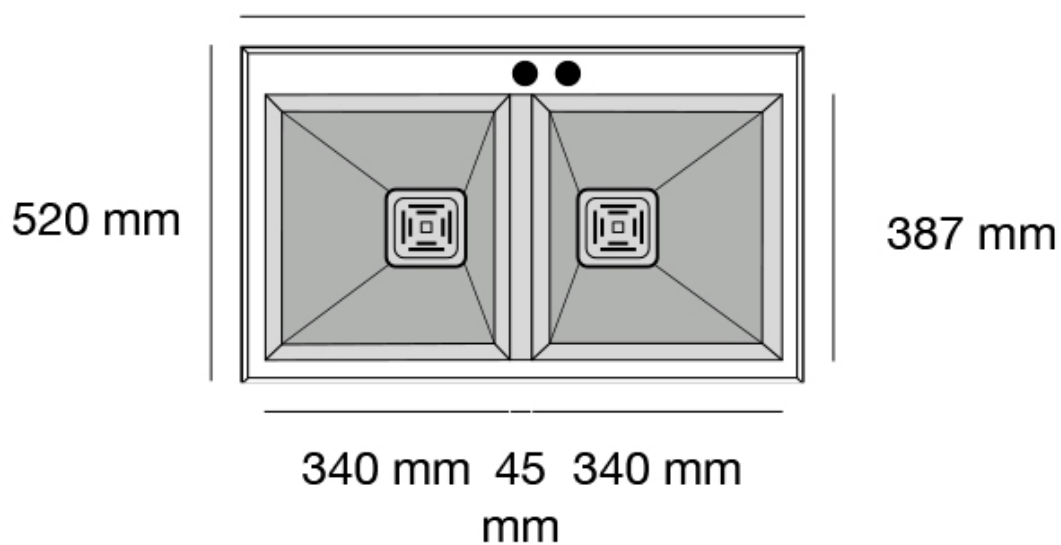

# Medidas

800 mm

780 mm

Sobre encimera  
Mueble 80 cm

500 mm