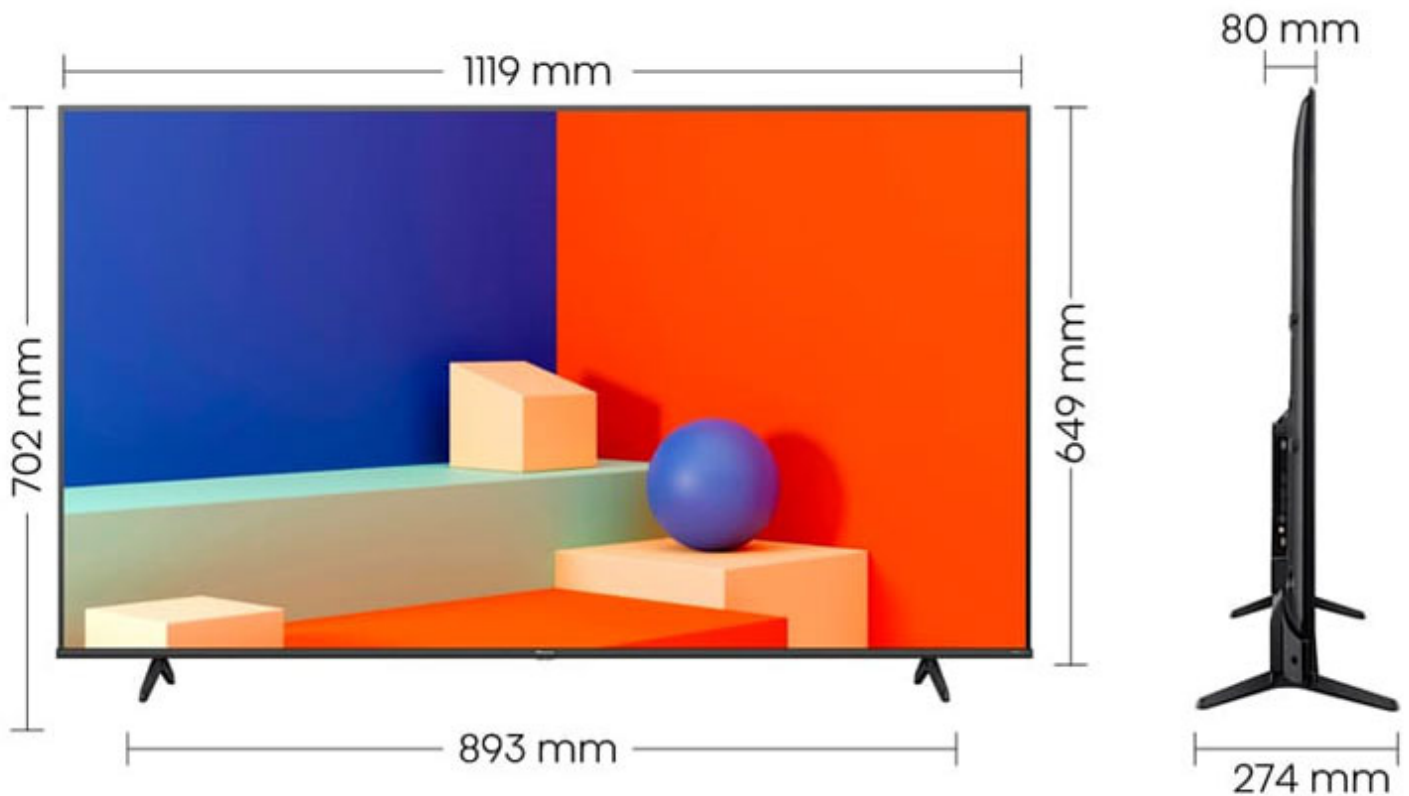

Hisense

UHD TV A6K 50"

Dimensiones con soporte (width x depth x height)
1119×274×702 mm

Dimensiones sin soporte (width x depth x height)
1119×80×649 mm

Anchura del soporte : 893 mm

Peso : 10 kg

Contenido de la caja