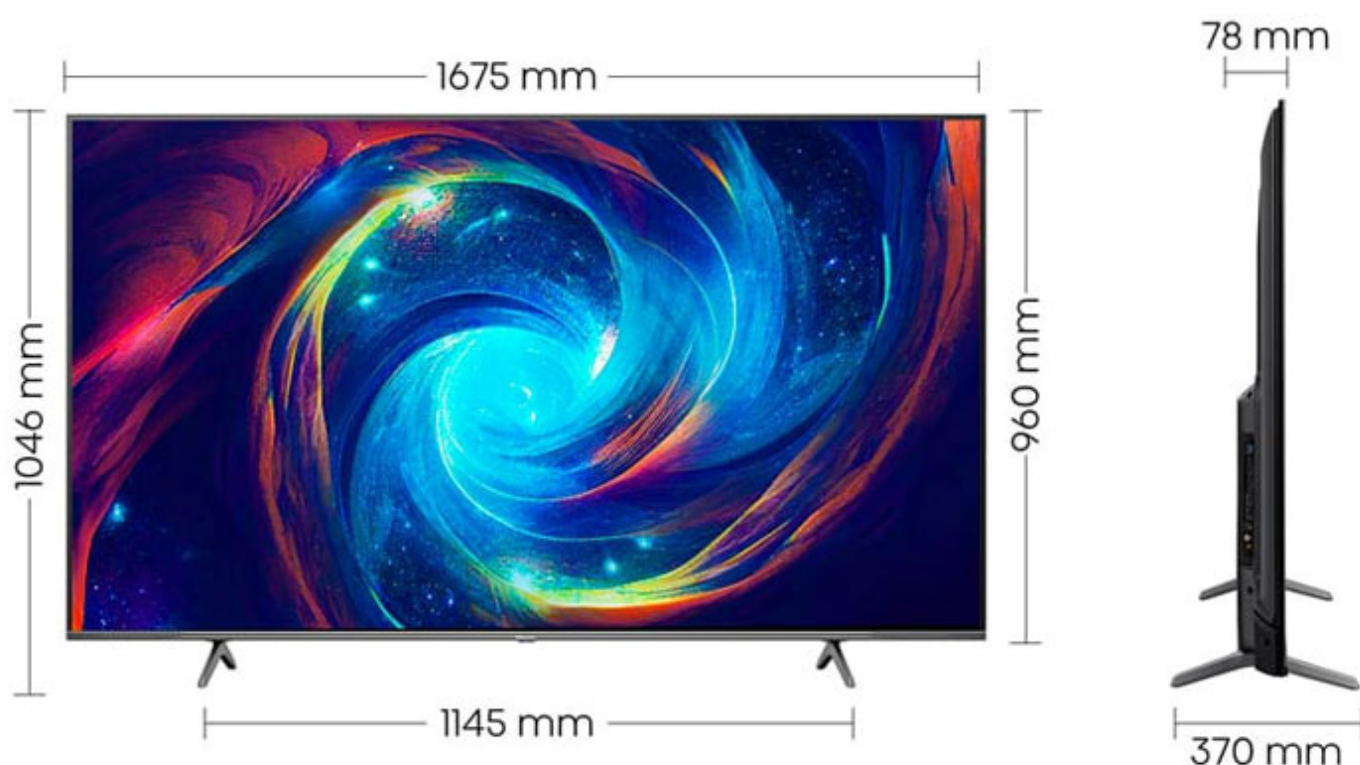

# Hisense

QLED TV  
**E7K PRO 75"**

**Dimensiones con soporte**(width x depth x height)  
1675×370×1046 mm

**Dimensiones sin soporte** (width x depth x height)  
1675×78×960 mm

**Anchura del soporte** : 1145 mm

**Peso** : 30.5 kg