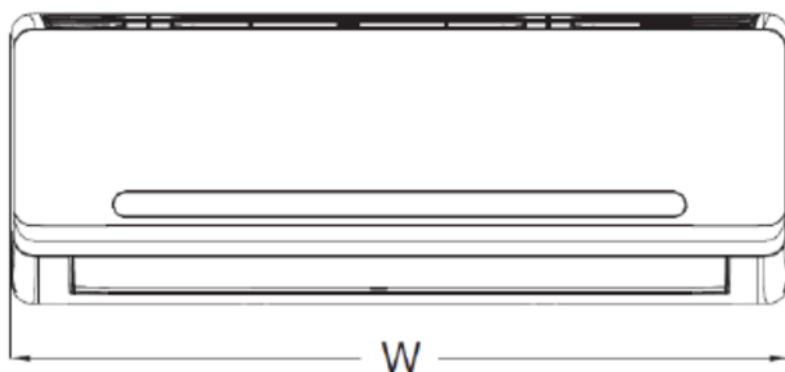

LITE 26/35

W: 805 mm
H: 285 mm
D: 205 mm

Ancho x Alto x Fondo: 860 x 554 x 340 mm