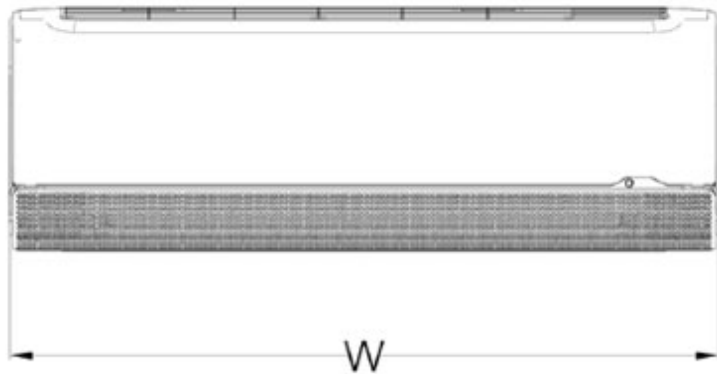

Modelo	Peso	W	H	D
<b>MSFAAU-09HRFN8-QRD6GW-H</b>	10,70 kg	940 mm	325 mm	193 mm

Modelo	Peso	Ancho	Alto	Fondo
<b>MOB01-09HFN8-QRD6GW(A)</b>	29,30 kg	800 mm	554 mm	333 mm