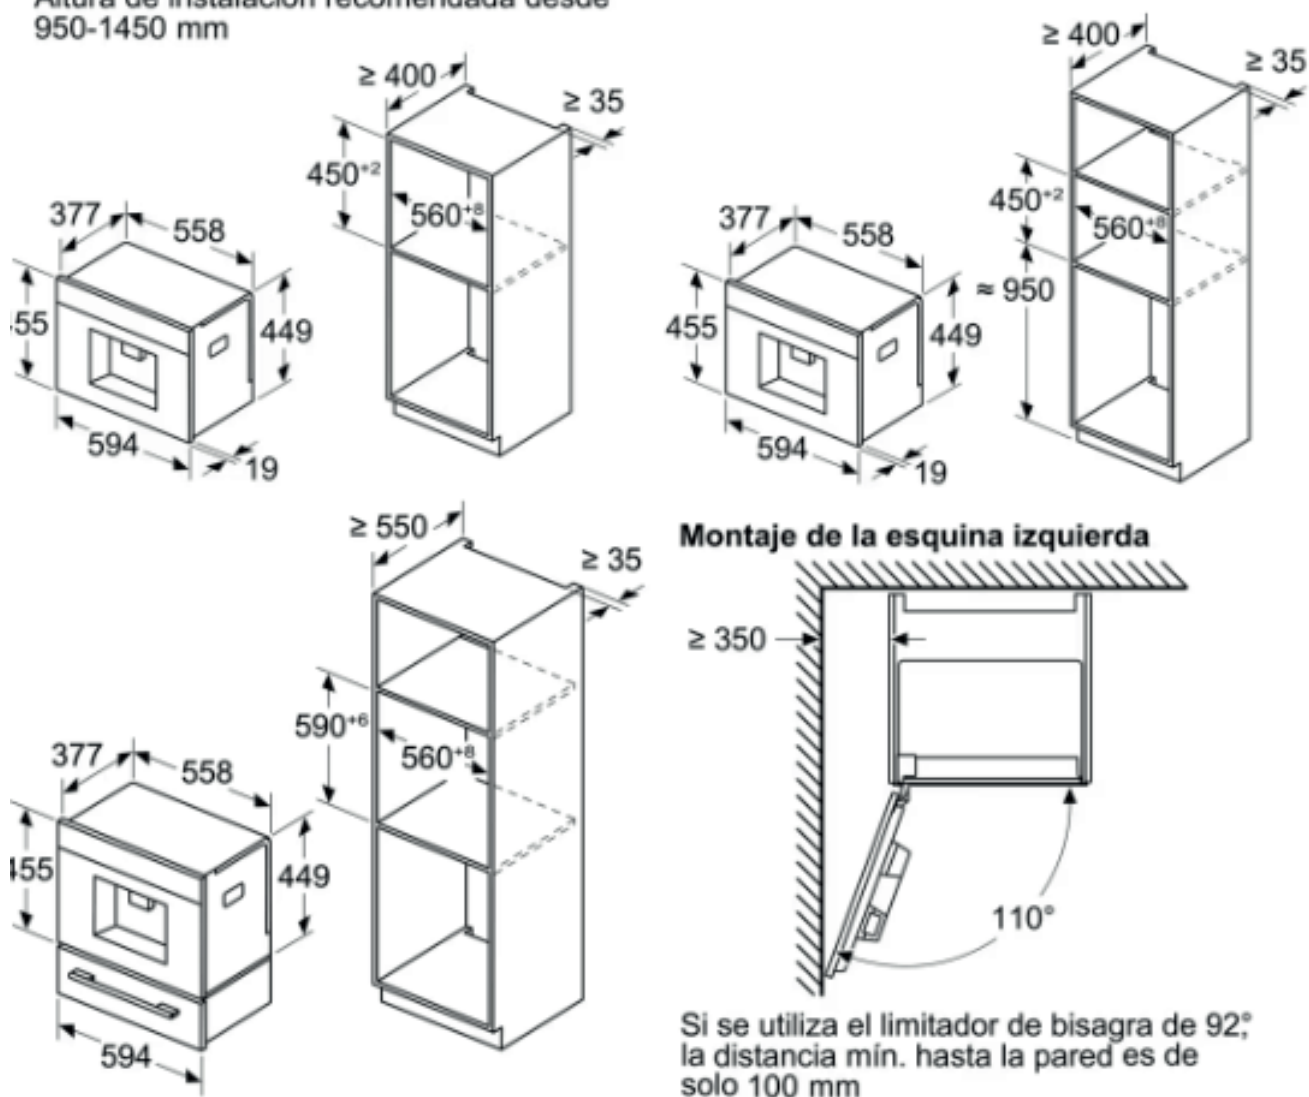

## Dimensiones en mm

El depósito de café y el recipiente de agua se han extraído de la parte frontal  
 Altura de instalación recomendada desde 950-1450 mm

## Dimensiones en mm