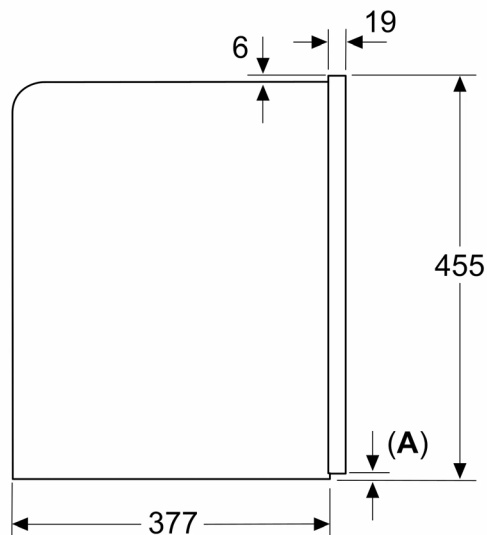

Dimensiones en mm

El depósito de café y el recipiente de agua se han extraído de la parte frontal  
 Altura de instalación recomendada desde 950-1450 mm

Dimensiones en mm

El depósito de café y el recipiente de agua se han extraído de la parte frontal  
 Altura de instalación recomendada desde 950-1450 mm

Dimensiones en mm

Dimensiones en mm

**Montaje de la esquina izquierda**

Si se utiliza el limitador de bisagra de 92°, la distancia mín. hasta la pared es de solo 100 mm

Dimensiones en mm

A: 7,5 mm