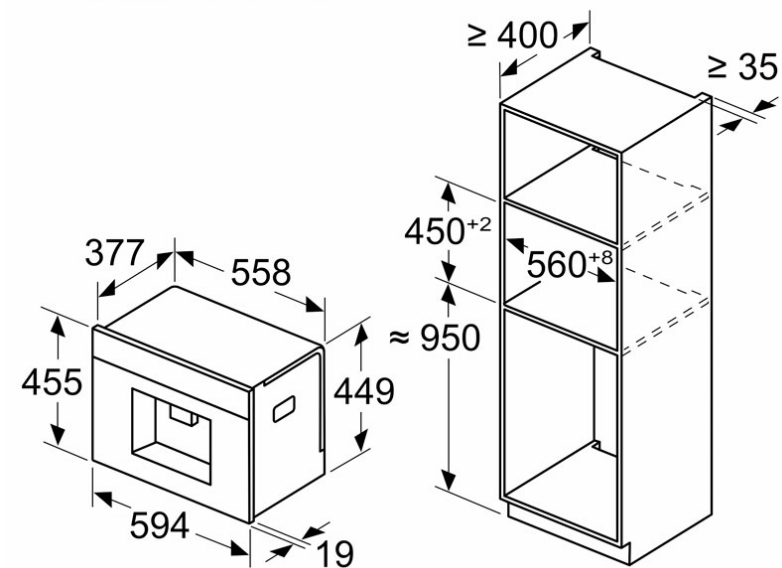

Dimensiones en mm

El depósito de café y el recipiente de agua se han extraído de la parte frontal  
 Altura de instalación recomendada desde 950-1450 mm

Dimensiones en mm

El depósito de café y el recipiente de agua se han extraído de la parte frontal  
 Altura de instalación recomendada desde 950-1450 mm

Dimensiones en mm

Dimensiones en mm

**Montaje de la esquina izquierda**

Si se utiliza el limitador de bisagra de 92°, la distancia mín. hasta la pared es de solo 100 mm

Dimensiones en mm

A: 7,5 mm