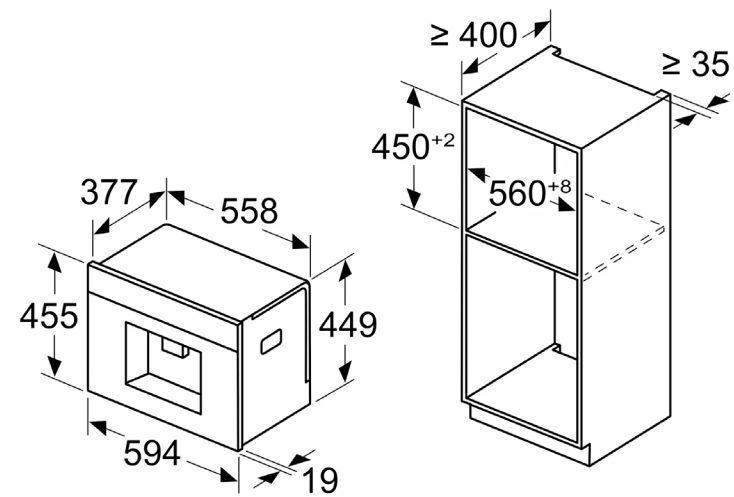

Dimensiones en mm

El depósito de café y el recipiente de agua se han extraído de la parte frontal  
 Altura de instalación recomendada desde 950-1450 mm

Dimensiones en mm

El depósito de café y el recipiente de agua se han extraído de la parte frontal  
 Altura de instalación recomendada desde 950-1450 mm

Dimensiones en mm

Dimensiones en mm

**Montaje de la esquina izquierda**

Si se utiliza el limitador de bisagra de 92°, la distancia mín. hasta la pared es de solo 100 mm

Dimensiones en mm

A: 7,5 mm