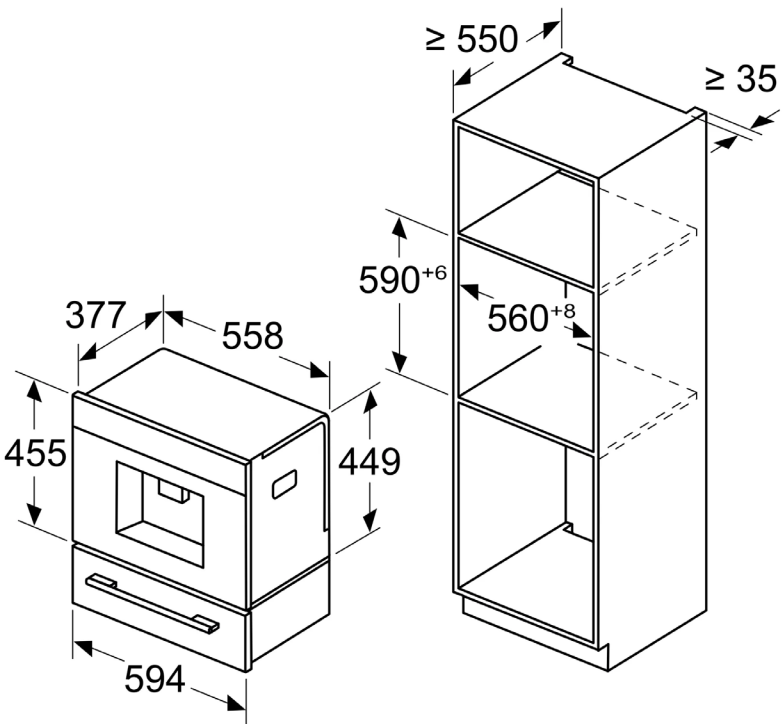

Dimensiones en mm

El depósito de café y el recipiente de agua se han extraído de la parte frontal  
 Altura de instalación recomendada desde 950-1450 mm

Dimensiones en mm

El depósito de café y el recipiente de agua se han extraído de la parte frontal  
 Altura de instalación recomendada desde 950-1450 mm

Dimensiones en mm

Dimensiones en mm

**Montaje de la esquina izquierda**

Si se utiliza el limitador de bisagra de 92°, la distancia mín. hasta la pared es de solo 100 mm

Dimensiones en mm

A: 7,5 mm