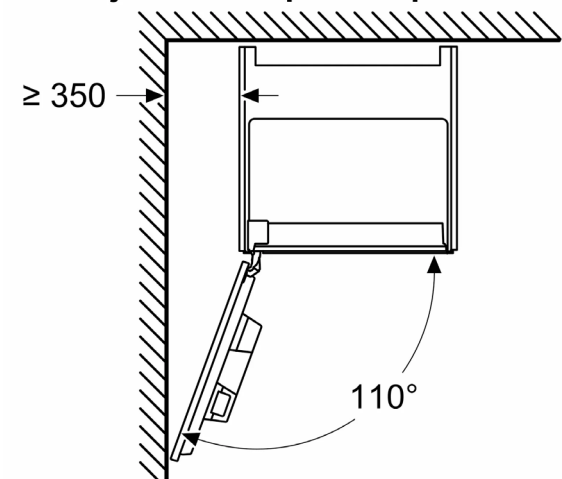

Dimensiones en mm

El depósito de café y el recipiente de agua se han extraído de la parte frontal  
 Altura de instalación recomendada desde 950-1450 mm

Dimensiones en mm

El depósito de café y el recipiente de agua se han extraído de la parte frontal  
 Altura de instalación recomendada desde 950-1450 mm

Dimensiones en mm

Dimensiones en mm

**Montaje de la esquina izquierda**

Si se utiliza el limitador de bisagra de 92°, la distancia mín. hasta la pared es de solo 100 mm

Dimensiones en mm

A: 7,5 mm