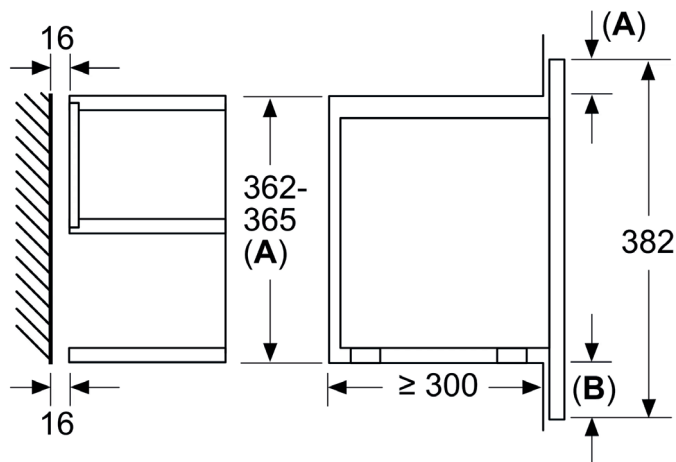

Dimensiones en mm

**A:** Pared trasera abierta

Dimensiones en mm

**A:** Saliente superior:

Hueco 362: 6 mm

Hueco 365: 3 mm

**B:** Saliente inferior: 14 mm