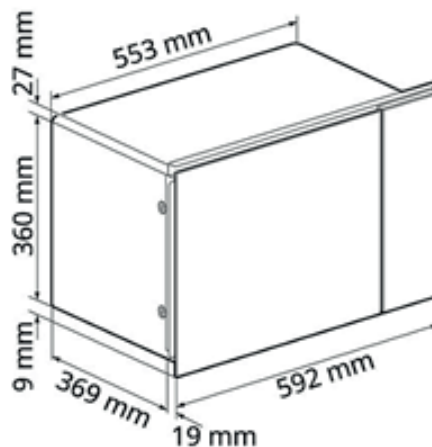

Dibujos de instalación

1 Si se instala con un horno individual empotrable LG de 24"

Dimensión/Espacio libre	MGBZ2593F	Dimensión/Espacio libre	MGBZ2593F
Profundidad del recorte	≤550 mm	Profundidad del horno	388 mm
Ancho del recorte	≤560 mm	Ancho del horno	592 mm
Altura del recorte	≤380 mm	Altura del horno	396 mm
Profundidad de ventilación	≤50 mm		