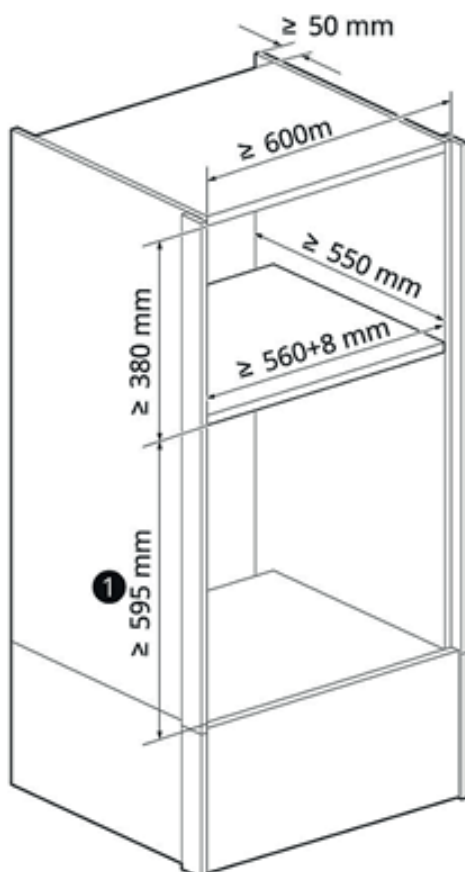

Dibujos de instalación

1 Si se instala con un horno individual empotrable LG de 24"

Dimensión/Espacio libre	MGBZ2593F	Dimensión/Espacio libre	MGBZ2593F
Profundidad del recorte	≤550 mm	Profundidad del horno	388 mm
Ancho del recorte	≤560 mm	Ancho del horno	592 mm
Altura del recorte	≤380 mm	Altura del horno	396 mm
Profundidad de ventilación	≤50 mm		